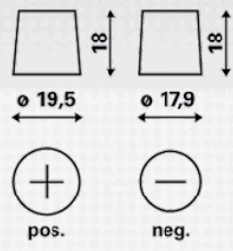

### INFORMAÇÕES TÉCNICAS

Tensão [V]:	12	Fixação:	B00
Capacidade da bateria [Ah]:	120	Polaridade:	3
Corrente de ensaio a frio EN [A]:	680	Tipo de borne:	1
Comprimento [mm]:	513	Tamanho da caixa:	A
Largura [mm]:	189	Peso (sem líquido):	33,640
Altura [mm]:	215		

DESENHOS

B00

3

1

baterias.com